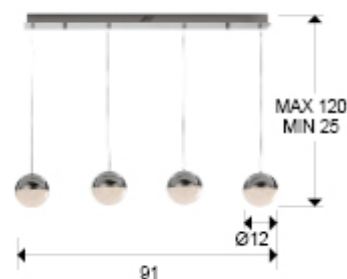

## Sphere

793635

Люстры

Подвесной светильник с 4 лампами, из металла с покрытием "хром", шарообразные плафоны Ø12 из металла и фактурного внутри поликарбоната, с регулируемой высотой. 19,2W LED, 3000 K.

This product includes LED drivers with 0-10V or PWM diming. To use it with wall dimmer, use just this type of dimmers. Any other type would damage the LED driver. · This lamp is supplied with TILT-UP TACOS WITH BALANCIN, for improved ceiling fixing.

### ОБЩАЯ ИНФОРМАЦИЯ

Каталог: i39 Puminación  
 Страница: 150  
 Код EAN: 8435435319298  
 Тип: Люстры  
 Коллекция: Sphere

### РАЗМЕРЫ

Размеры: ↔ 91,0 ↓ 12,0 ↗ 12,0 cm  
 Высота в собранном виде: 25,0/ максимальная 120,0 cm  
 Вес: 3,2 Kg

### РАЗМЕРЫ УПАКОВКИ

Вес: 4,1 Kg  
 Объем: 0,0500м³  
 Размеры: ↔ 92,0 ↓ 27,0 ↗ 20,0 cm

---